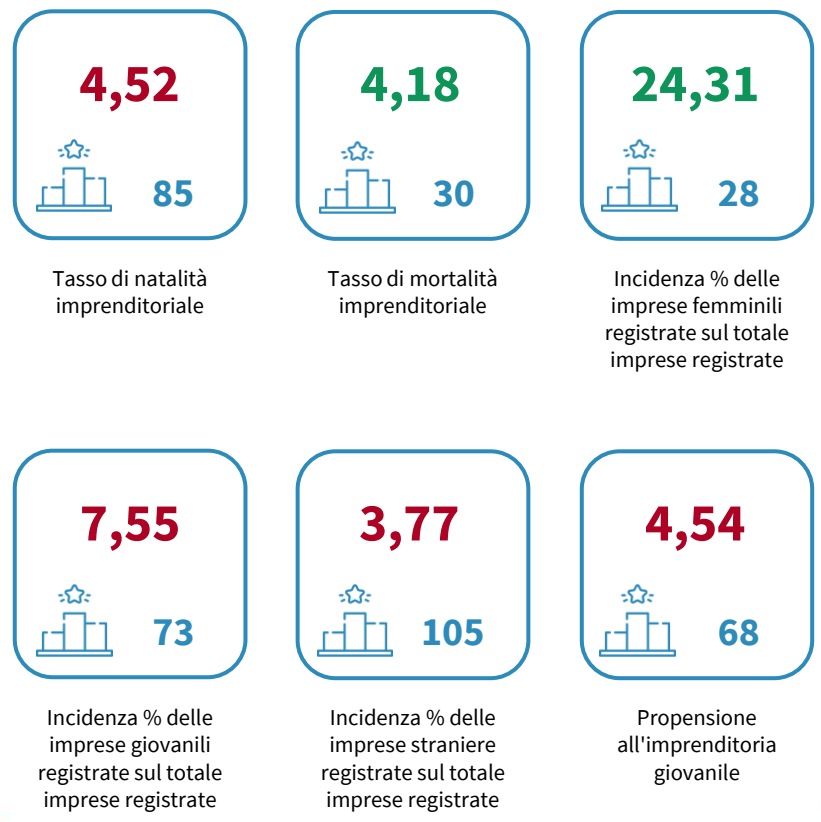

IL TESSUTO IMPRENDITORIALE DELLA PROVINCIA DEL SUD SARDEGNA

Tasso di natalità imprenditoriale. Anno 2023

INDICATORI STRUTTURALI E POSIZIONAMENTO NELLA GRADUATORIA PROVINCIALE. ANNO 2023

I piazzamenti nella graduatoria provinciale del tasso di natalità imprenditoriale

IL TASSO DI NATALITÀ IMPRENDITORIALE - L'ANDAMENTO NEL TEMPO